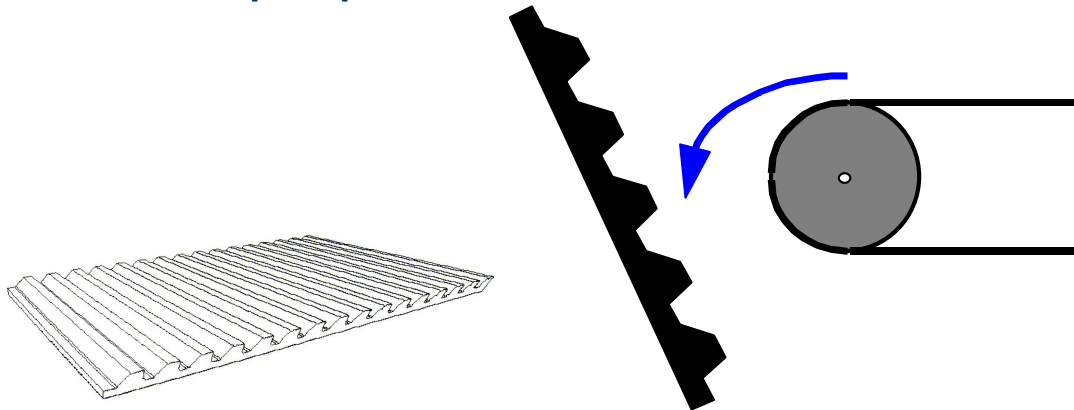

## ICE-Trade Zahnprofilplatten

### Qualität des Gummis

Dichte ± 0,05	Härte Shore A ± 5°	Dehnungsstärke daN/cm <sup>2</sup>	Dehnung bei Bruch min. %	Abrieb mm <sup>3</sup> DIN 53516
1,15	60	160	450	75

### Dimensionen

Dicke mm.	Breite mm.	Länge mm.
45	1000	2.000
45	750	
45	500	
55	1000	
55	750	
55	500	
80	1000	1.500
80	750	1.000
80	500	
105	1000	
105	750	750
105	500	
130	1000	
130	750	
130	500	

ICE-Trade Zahnprofilplatten werden standardmäßig mit einer 5mm-Stahlplatte auf der Rückseite geliefert.