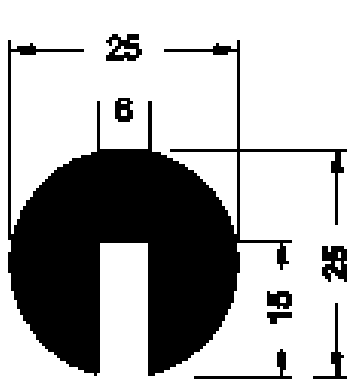

### Gummiprofile für Siebe:

Typ 6

Typ 6A

Typ 7

Typ 9

Typ 11

Typ 12

Die Gummiprofile für Siebe haben eine Länge von 50 m.