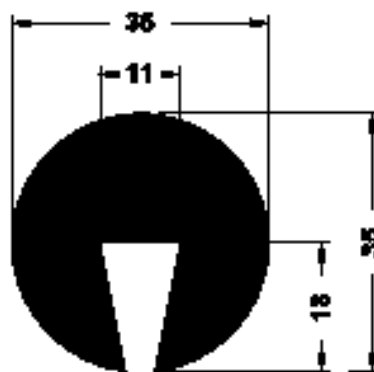

### Gummiprofile für Siebe:

Typ 6

Typ 6A

Typ 7

Typ 9

Typ 11

Typ 12

Die Gummiprofile für Siebe haben eine Länge von 50 m.