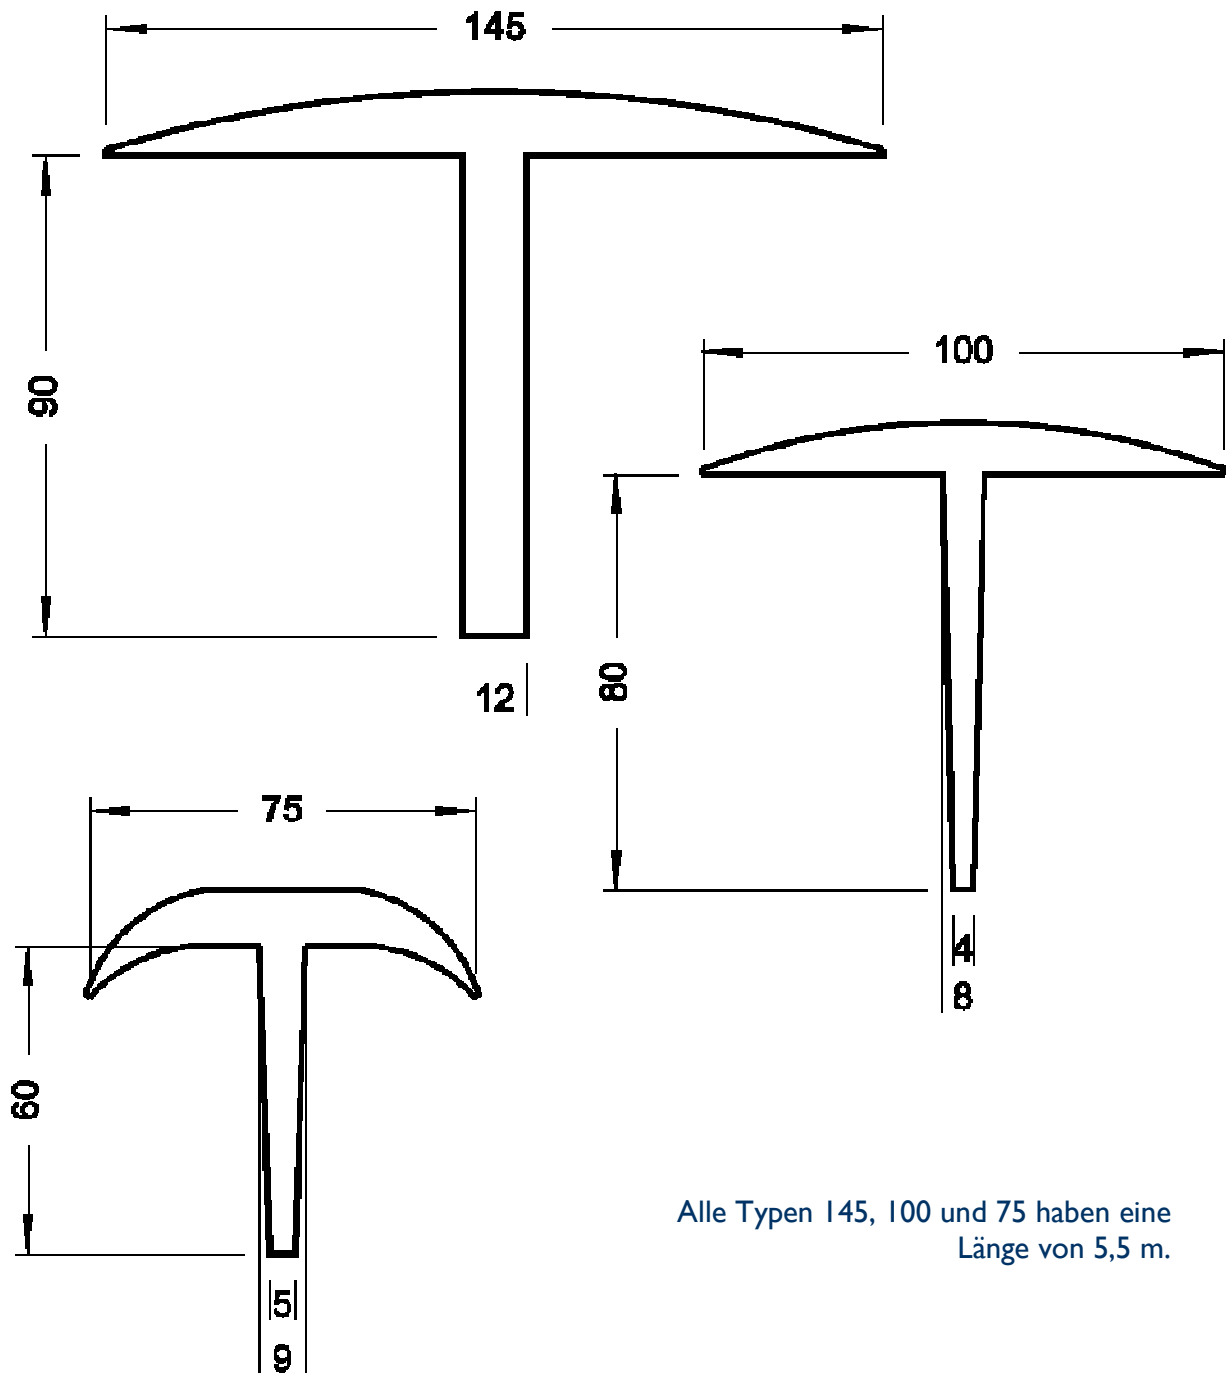

### Gummiprofile für Siebe:

Typ 6

Typ 6A

Typ 7

Typ 9

Typ 11

Typ 12

Die Gummiprofile für Siebe haben eine Länge von 50 m.

### Gummiprofile für Waagenbrücken:

Alle Profile können wir ab Lager liefern, aus unserem Zentrallager in Europa.  
Fall Sie Fragen haben, rufen Sie uns einfach an.