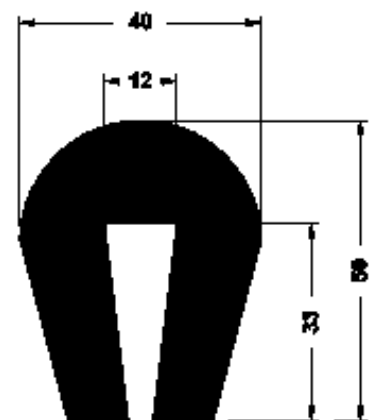

### Gummiprofile für Siebe:

Typ 6

Typ 6A

Typ 7

Typ 9

Typ 11

Typ 12

Die Gummiprofile für Siebe haben eine Länge von 50 m.