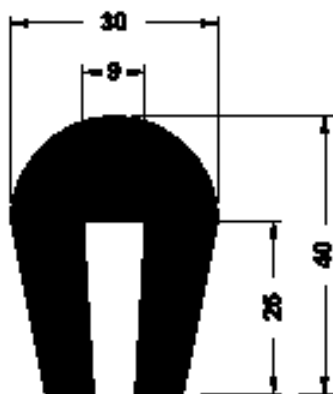

### Gummiprofile für Siebe:

Typ 6

Typ 6A

Typ 7

Typ 9

Typ 11

Typ 12

Die Gummiprofile für Siebe haben eine Länge von 50 m.